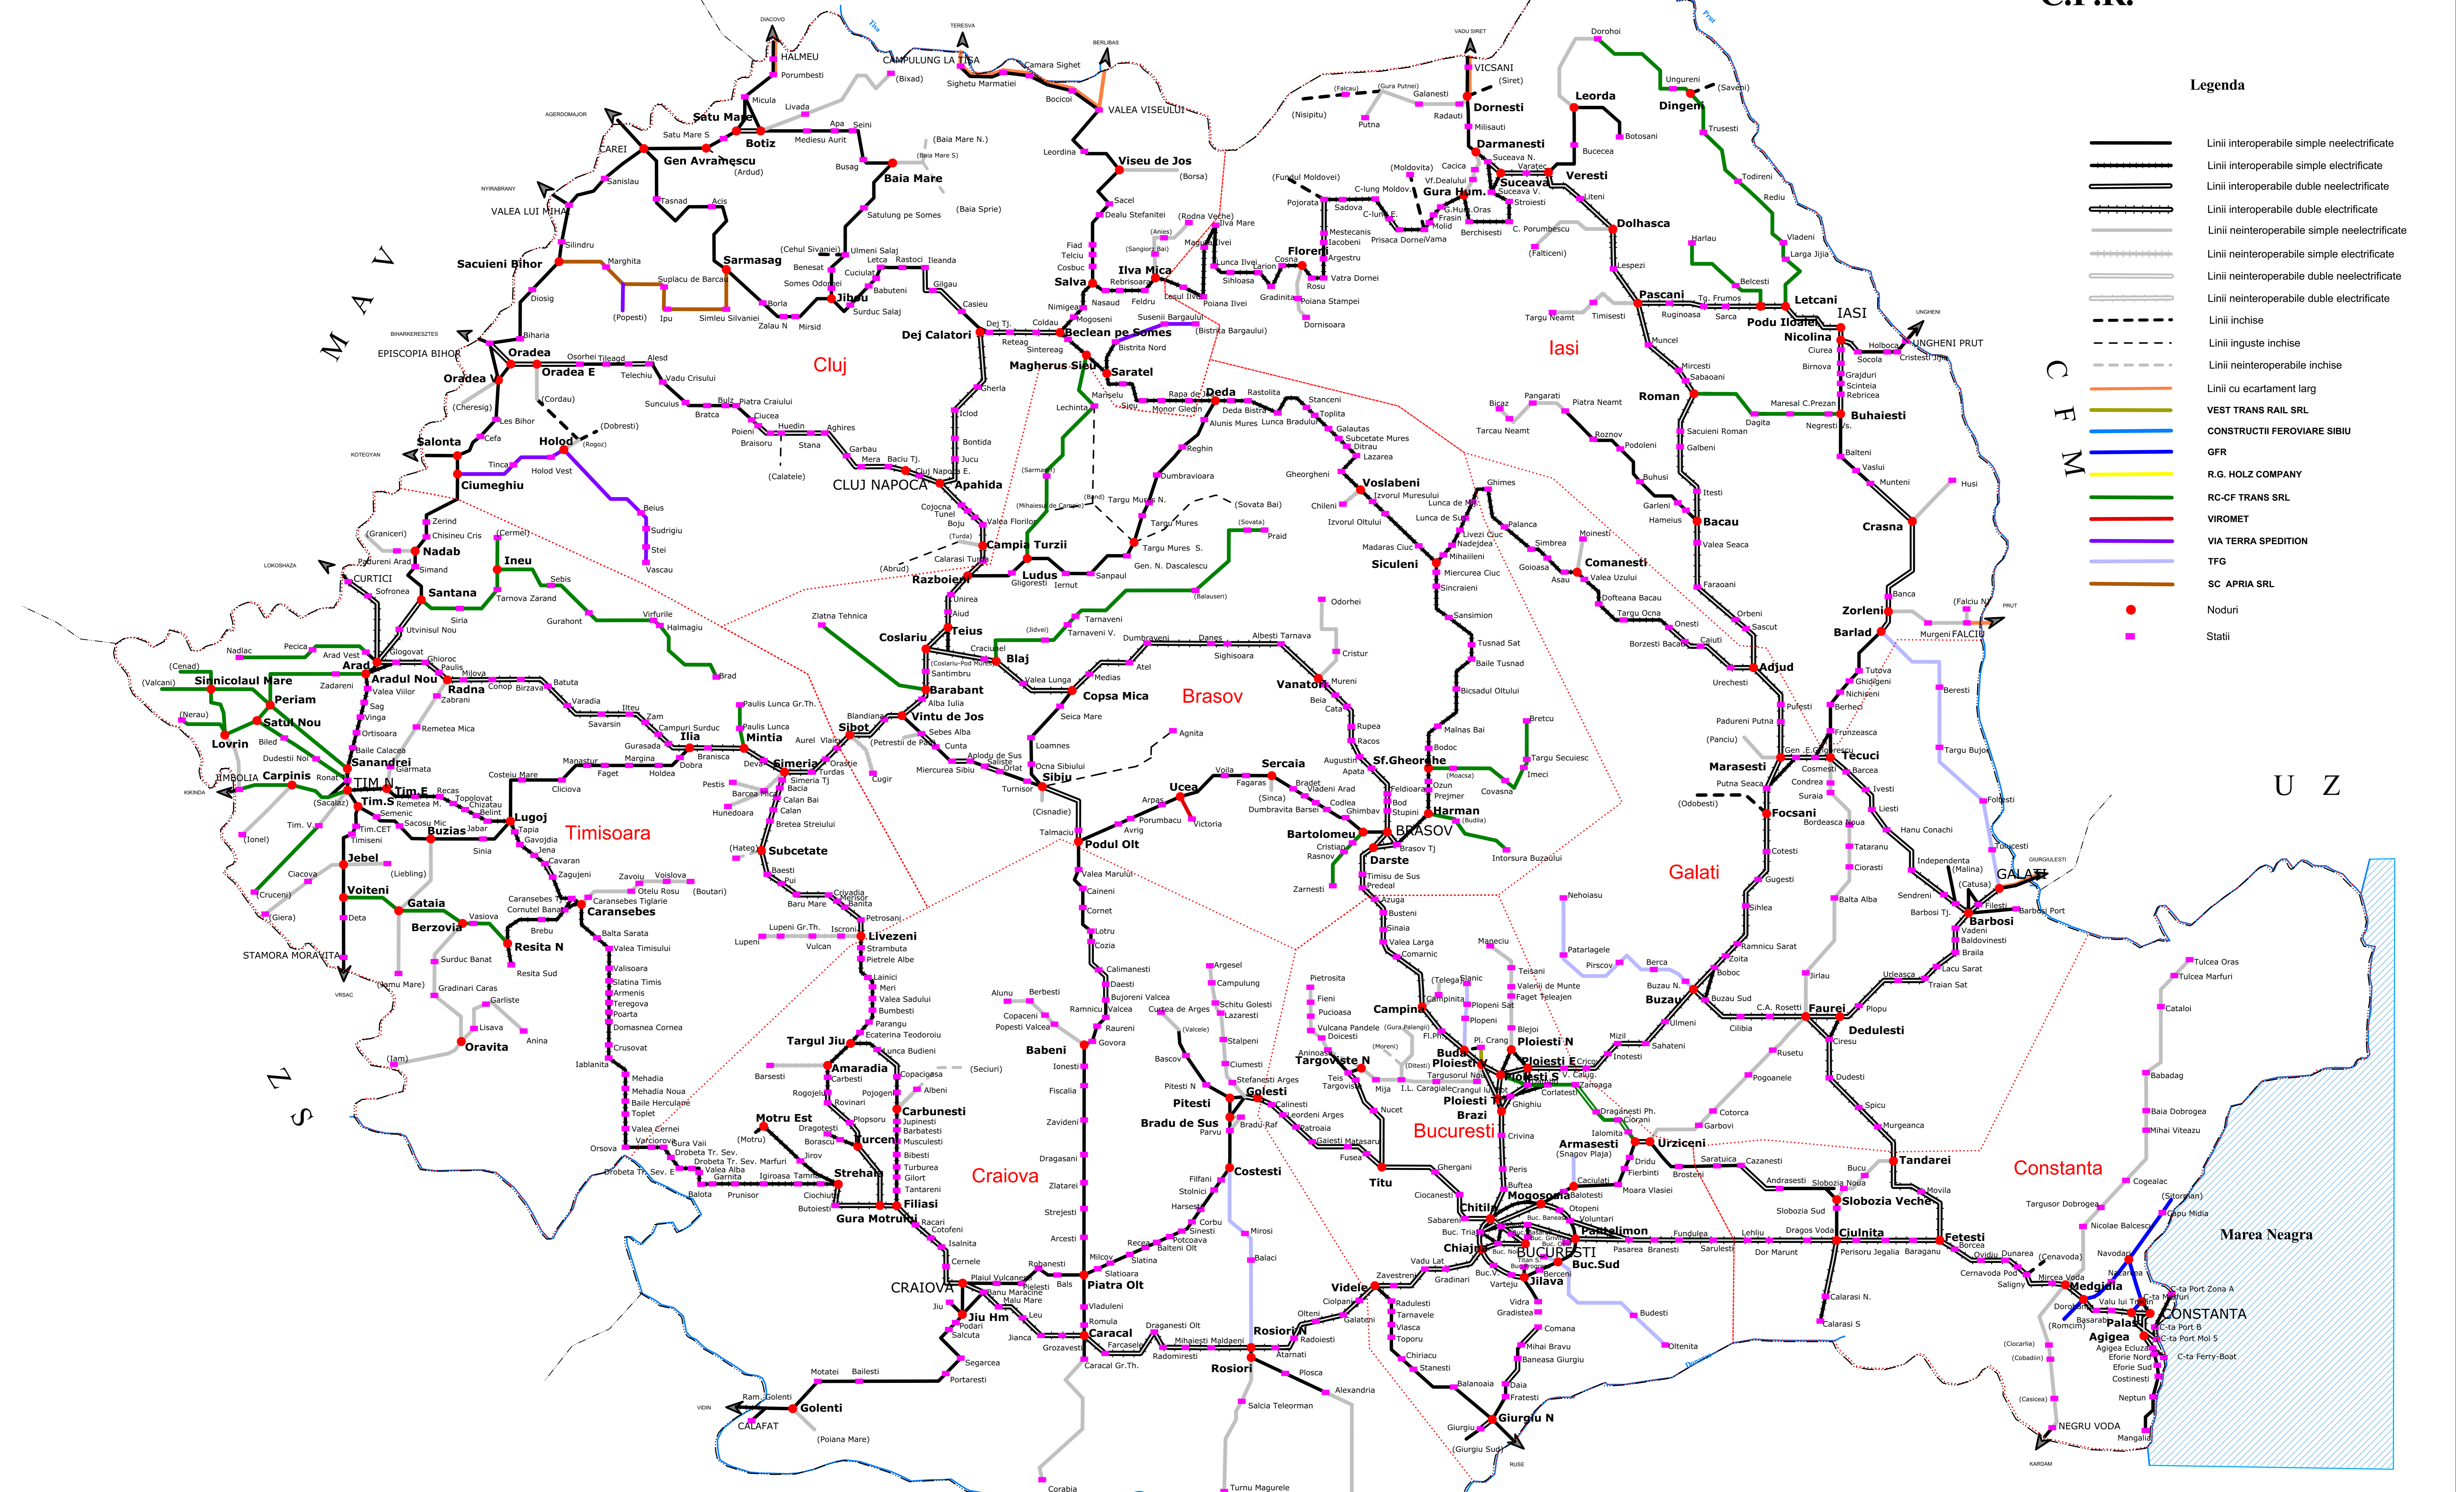

# ROMANIA

## SCHEMA RETELEI FERROVIARE

#### Legenda

- Linii interoperabile simple neelectrificate
- Linii interoperabile simple electrificate
- Linii interoperabile duble neelectrificate
- Linii interoperabile duble electrificate
- Linii neinteroperabile simple neelectrificate
- Linii neinteroperabile duble neelectrificate
- Linii neinteroperabile duble electrificate
- Linii inchise
- Linii inguste inchise
- Linii neinteroperabile inchise
- Linii cu ecartament larg
- VEST TRANS RAIL SRL
- CONSTRUCTII FERROVIARE SIBIU
- GFR
- R.G. HOLZ COMPANY
- RC-CF TRANS SRL
- VIOMET
- VIA TERRA SPEDITION
- TFG
- SC APRIA SRL
- Noduri
- Statii