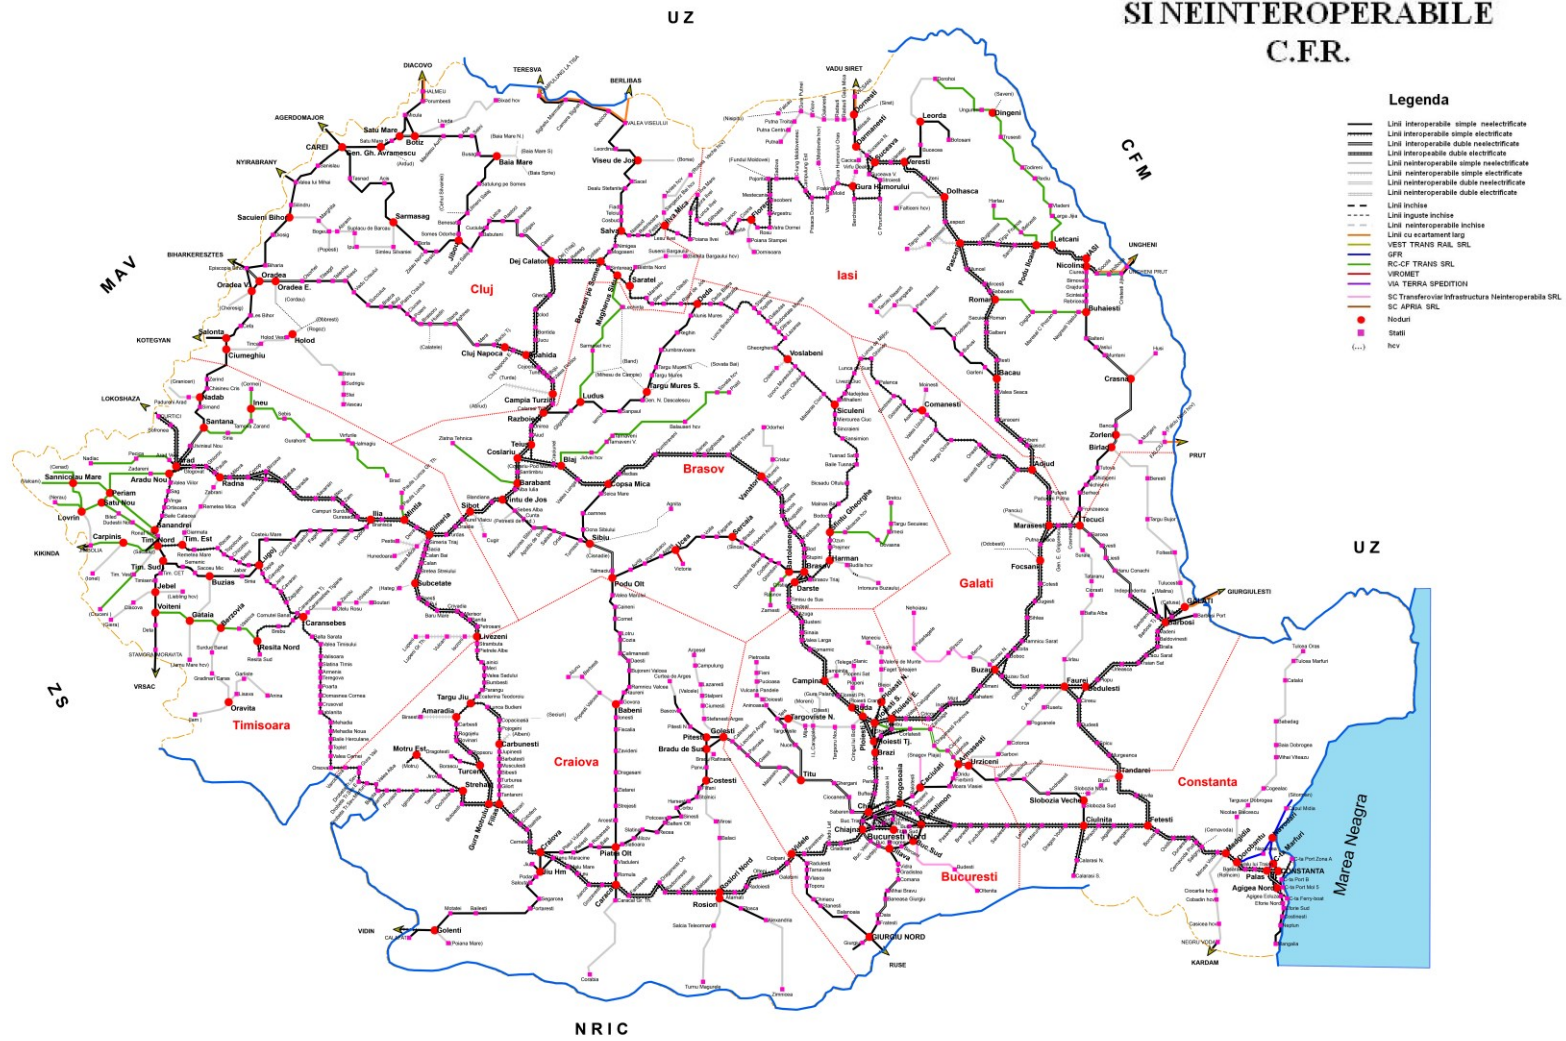

*DOCUMENTUL DE REFERINȚĂ AL REȚELEI CFR - 2021*

**ANEXA 1.a**      **HARTA GENERALĂ A REȚELEI CFR**

**Valabilitate:** 13.12.2020 – 11.12.2021

**Versiune:** 10.1

**Actualizare:** 14.10.2020

COMPANIA NAȚIONALĂ DE CAI FERATE CFR SA

# ROMANIA HARTA LINII INTEROPERABILE SI NEINTEROPERABILE C.F.R.

Instructiuni pentru vizualizare: Mărire imagine: tasta CTRL + scroll înainte (pe mouse)

Micșorare imagine: tasta CTRL + scroll înapoi (pe mouse)