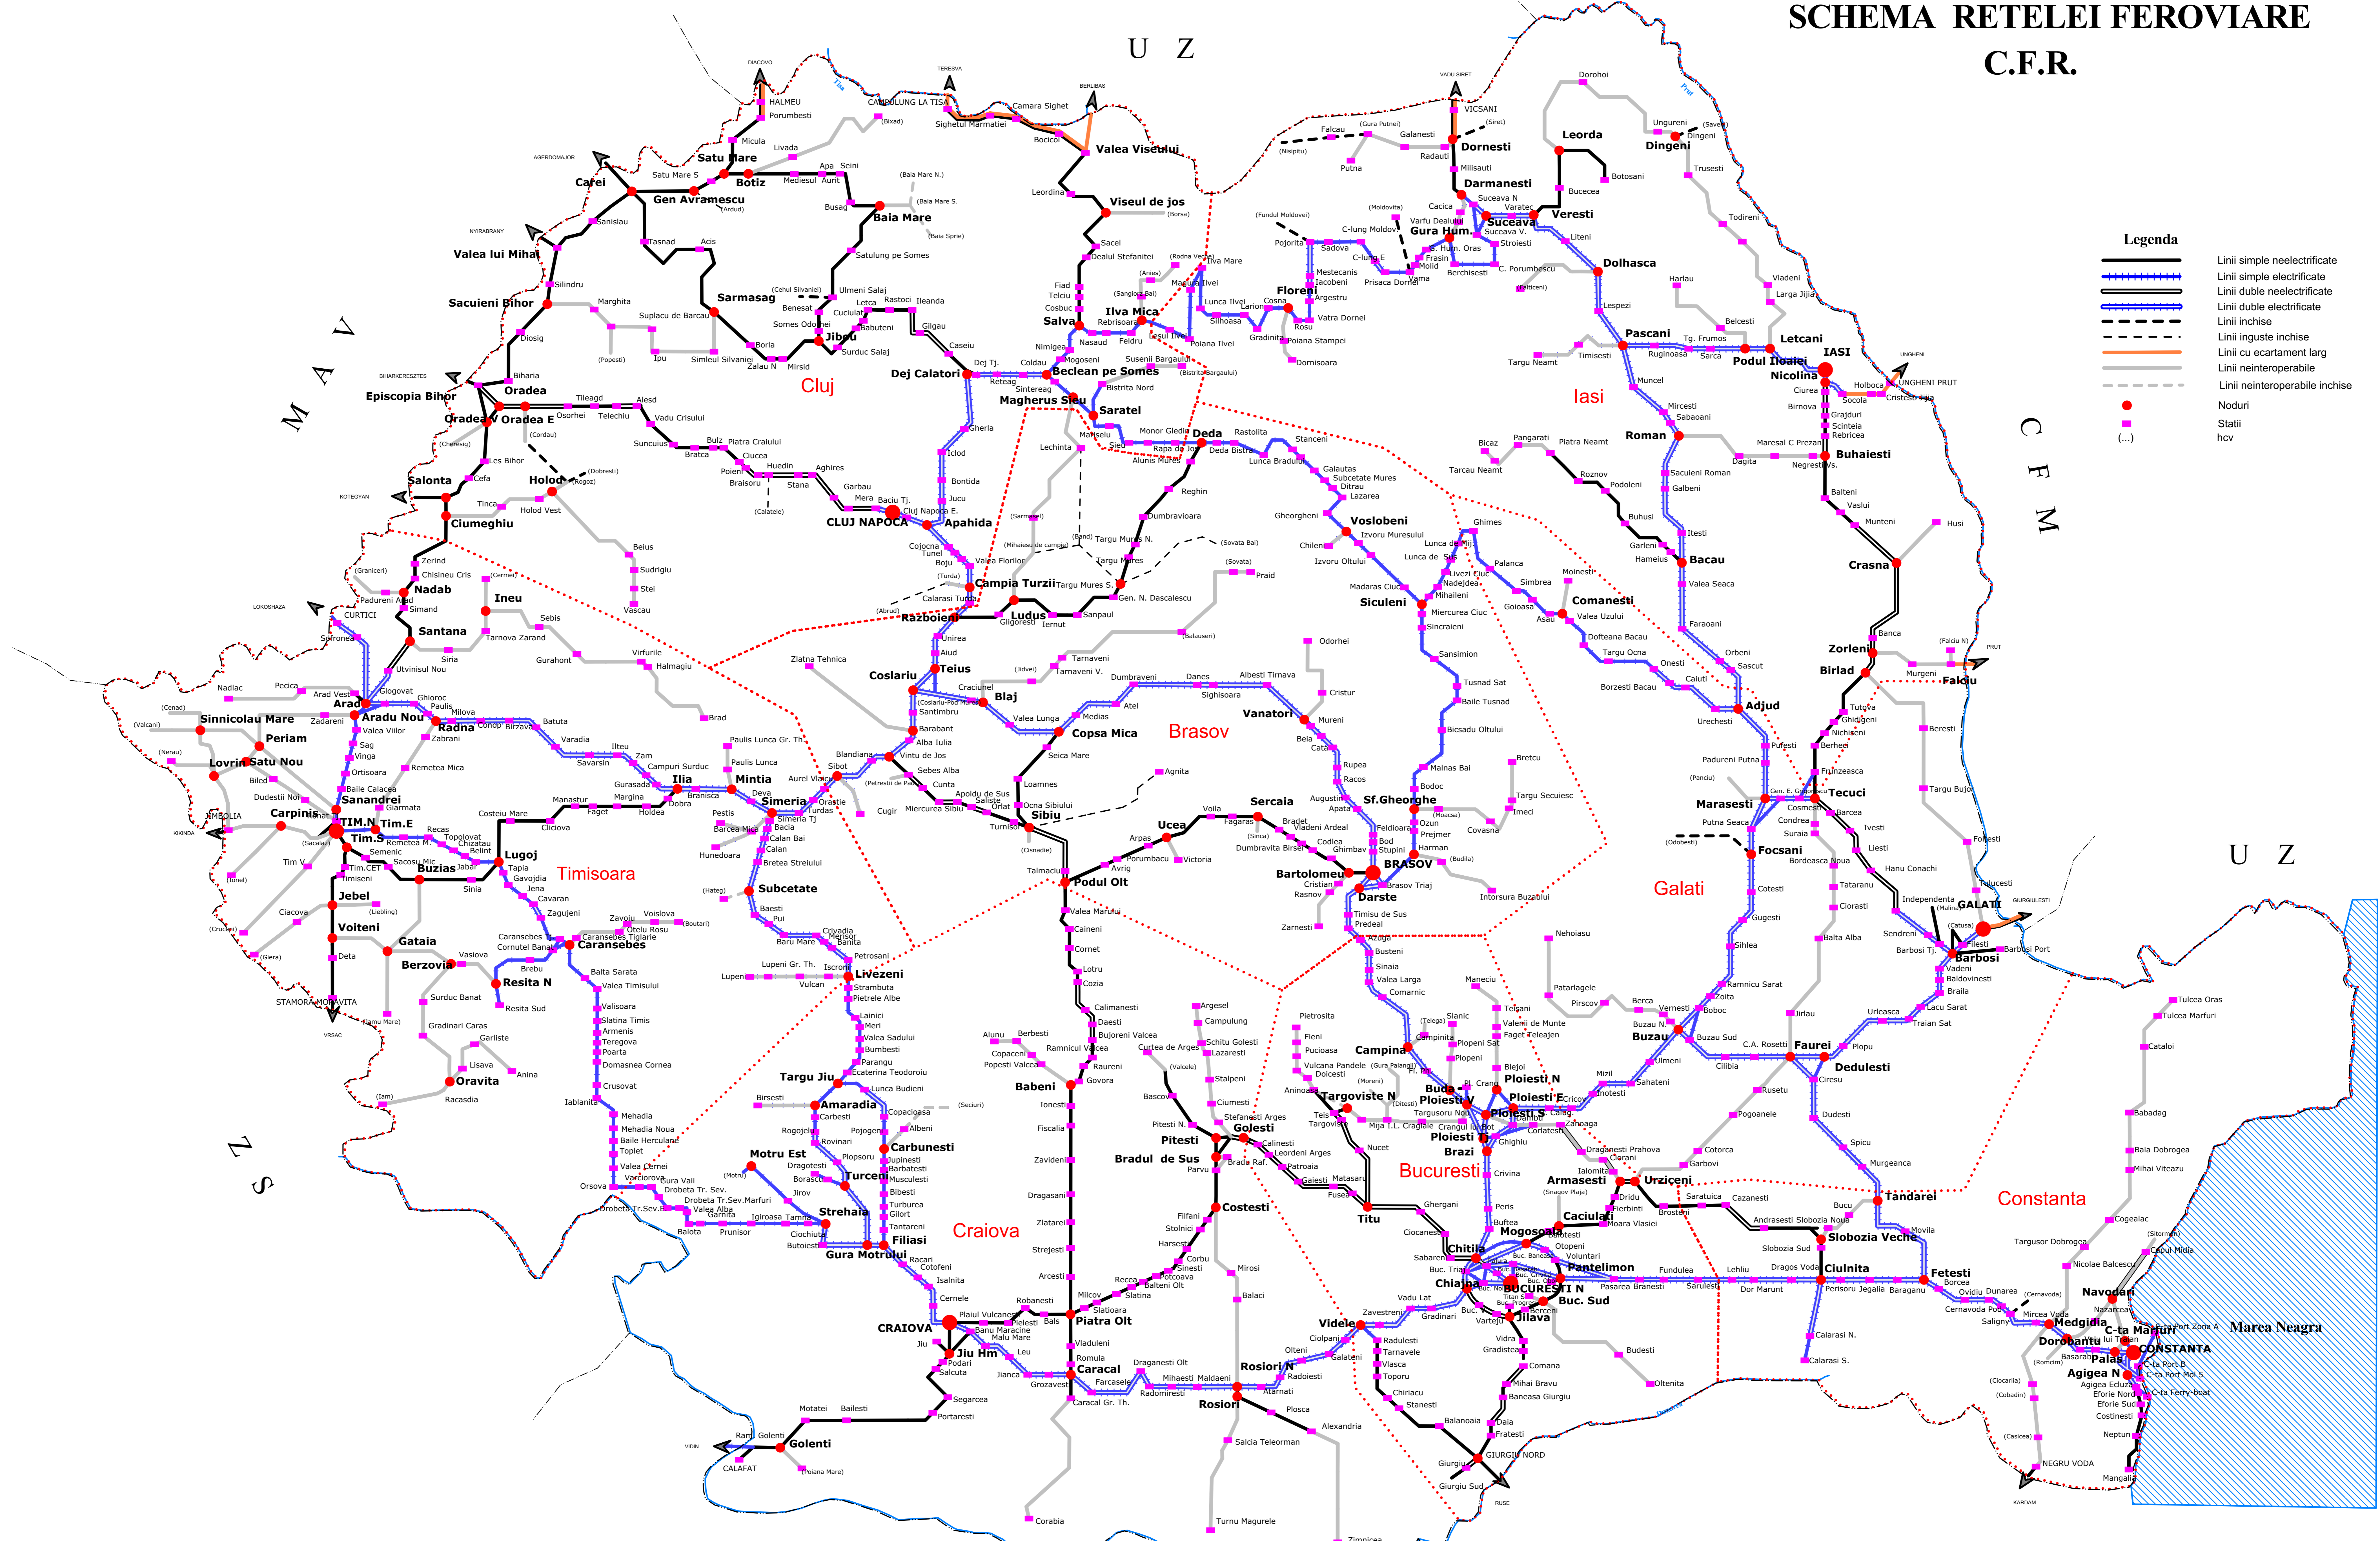

ROMANIA

SCHEMA RETELEI FERROVIARE

C.F.R.

Legenda

- Linii simple neelectrificate
- Linii simple electrificate
- Linii duble neelectrificate
- Linii duble electrificate
- Linii inchise
- Linii inguste inchise
- Linii cu ecartament larg
- Linii neinteroperabile
- Linii neinteroperabile inchise
- Noduri
- Statii
- hcv

1 S

N R I C

U Z

C F M

U Z

M A V

Marea Neagra