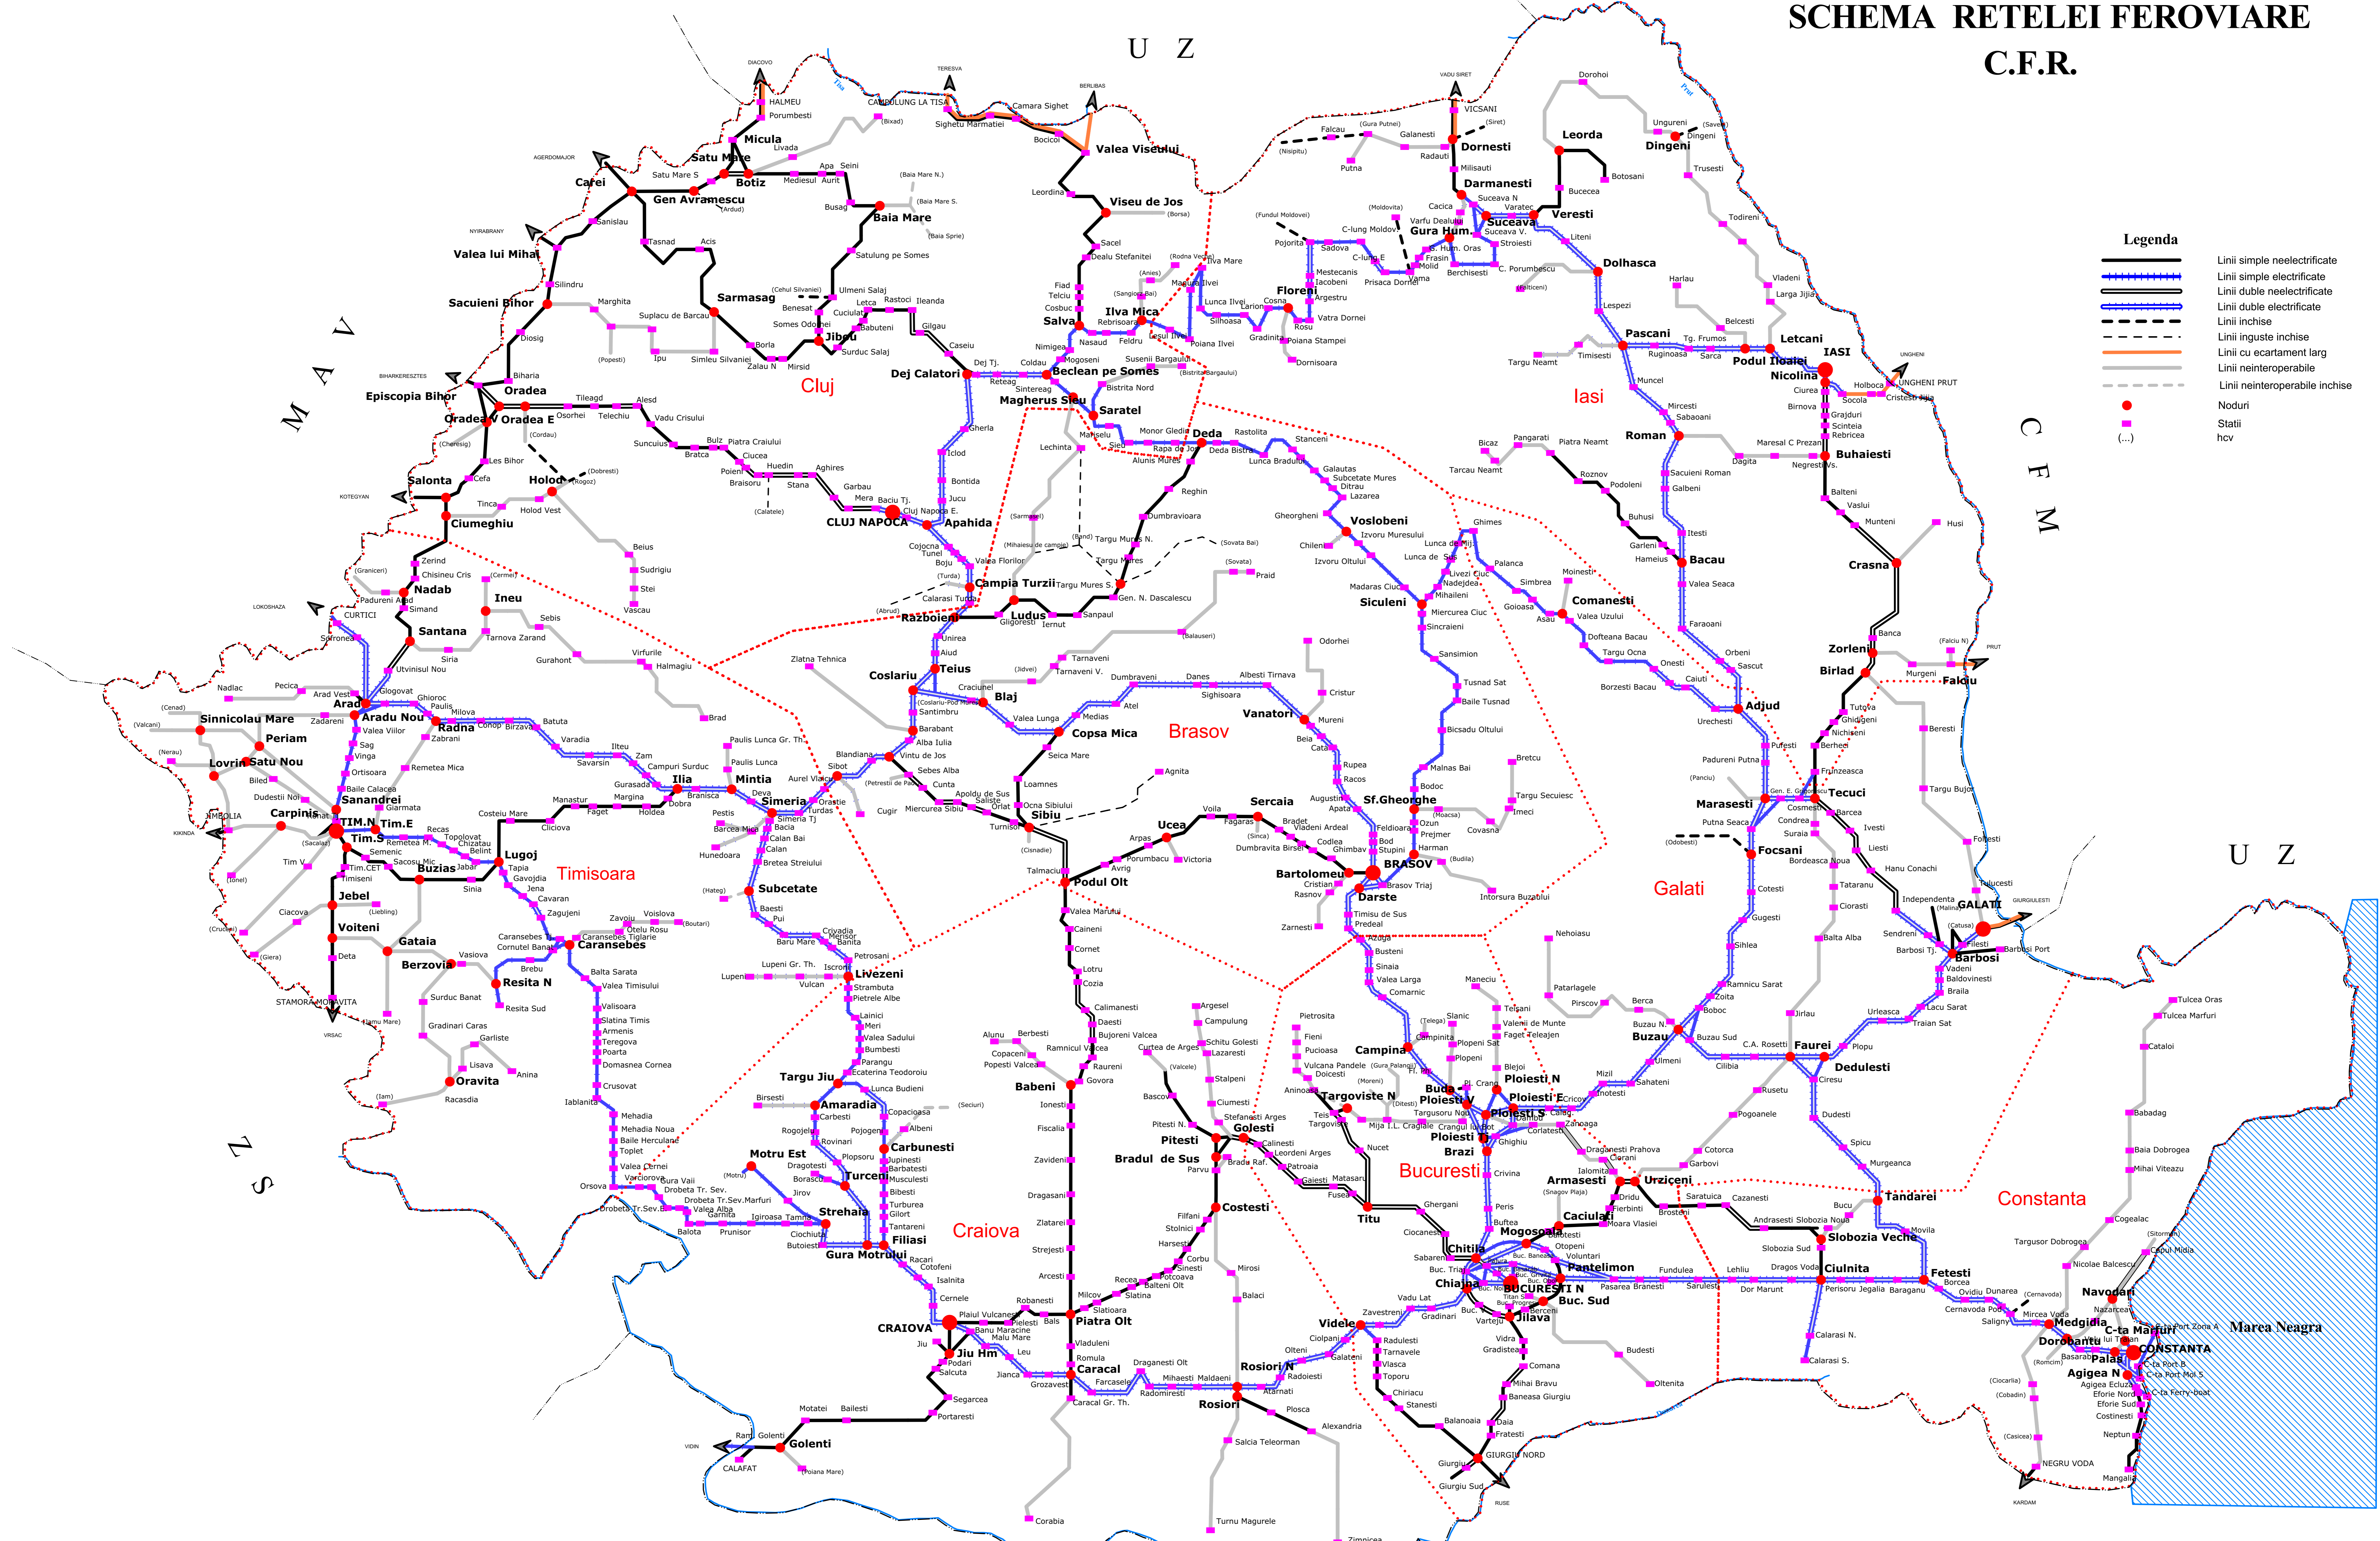

ROMANIA

SCHEMA RETELEI FERROVIARE

C.F.R.

- Legenda**
- Linii simple neelectrificate
 - Linii simple electrificate
 - Linii duble neelectrificate
 - Linii duble electrificate
 - Linii inchise
 - Linii inguste inchise
 - Linii cu ecartament larg
 - Linii neinteroperabile
 - Linii neinteroperabile inchise
 - Noduri
 - Statii
 - () hcv