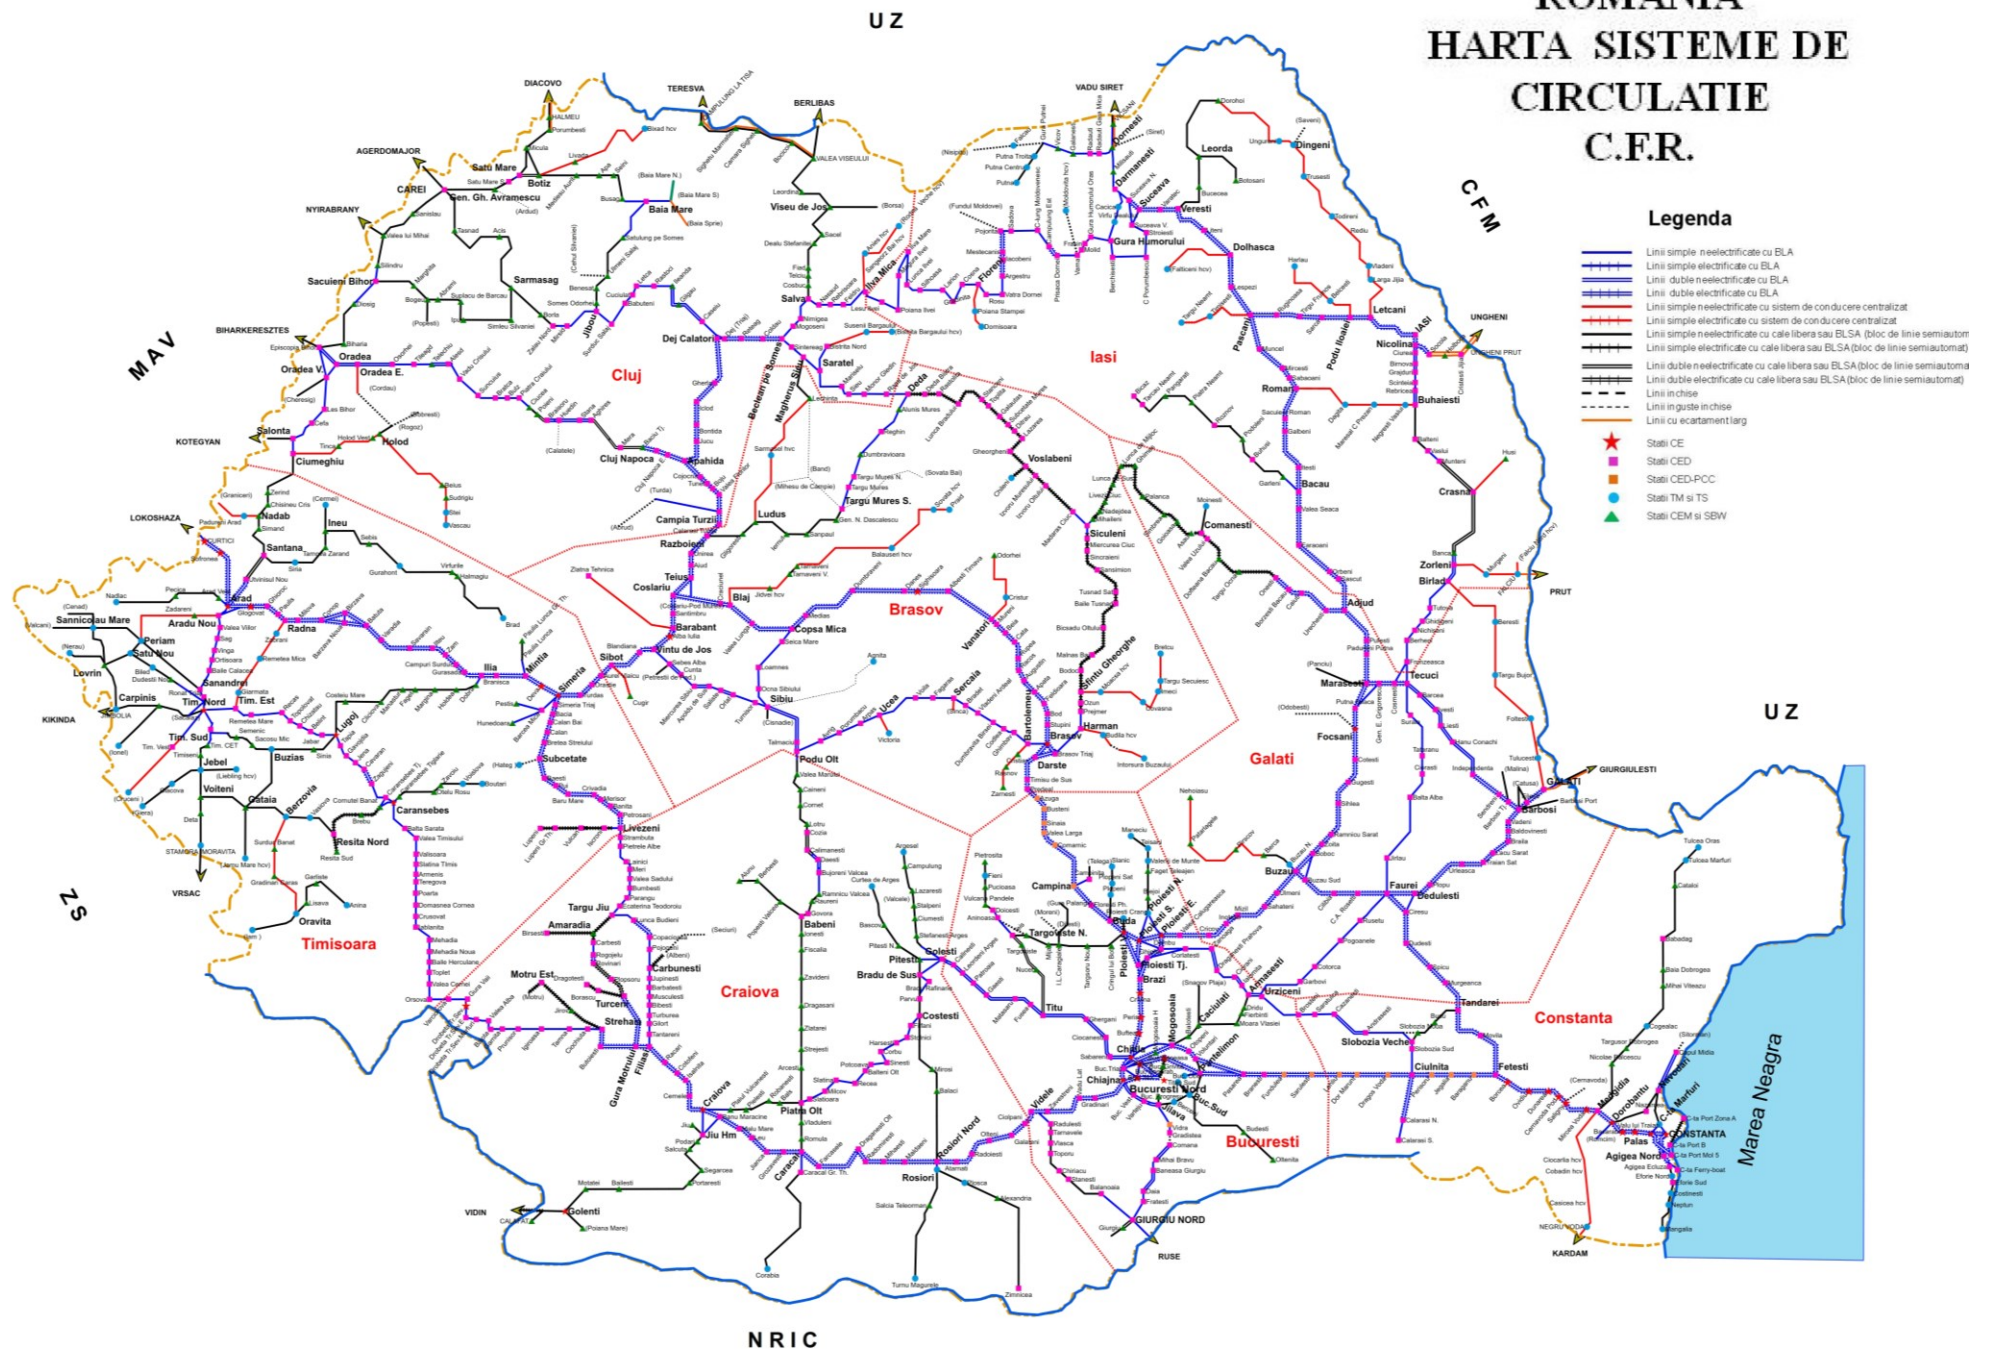

CFR NETWORK STATEMENT - 2022

**ANEXA 1.c**      **MAP OF TRAFFIC SISTEM AND STATION EQUIPMENT**

**Valability:** 12.12.2021 – 10.12.2022

**Version:** 11.0.2

**Update:** 15.09.2021

COMPANIA NATIONALA DE CAI FERATE CFR SA

# ROMANIA HARTA SISTEMELOR DE CIRCULATIE C.F.R.

Instructiuni pentru vizualizare: Mărire imagine: tasta CTRL + scroll înainte (pe mouse)

Micșorare imagine: tasta CTRL + scroll înapoi (pe mouse)