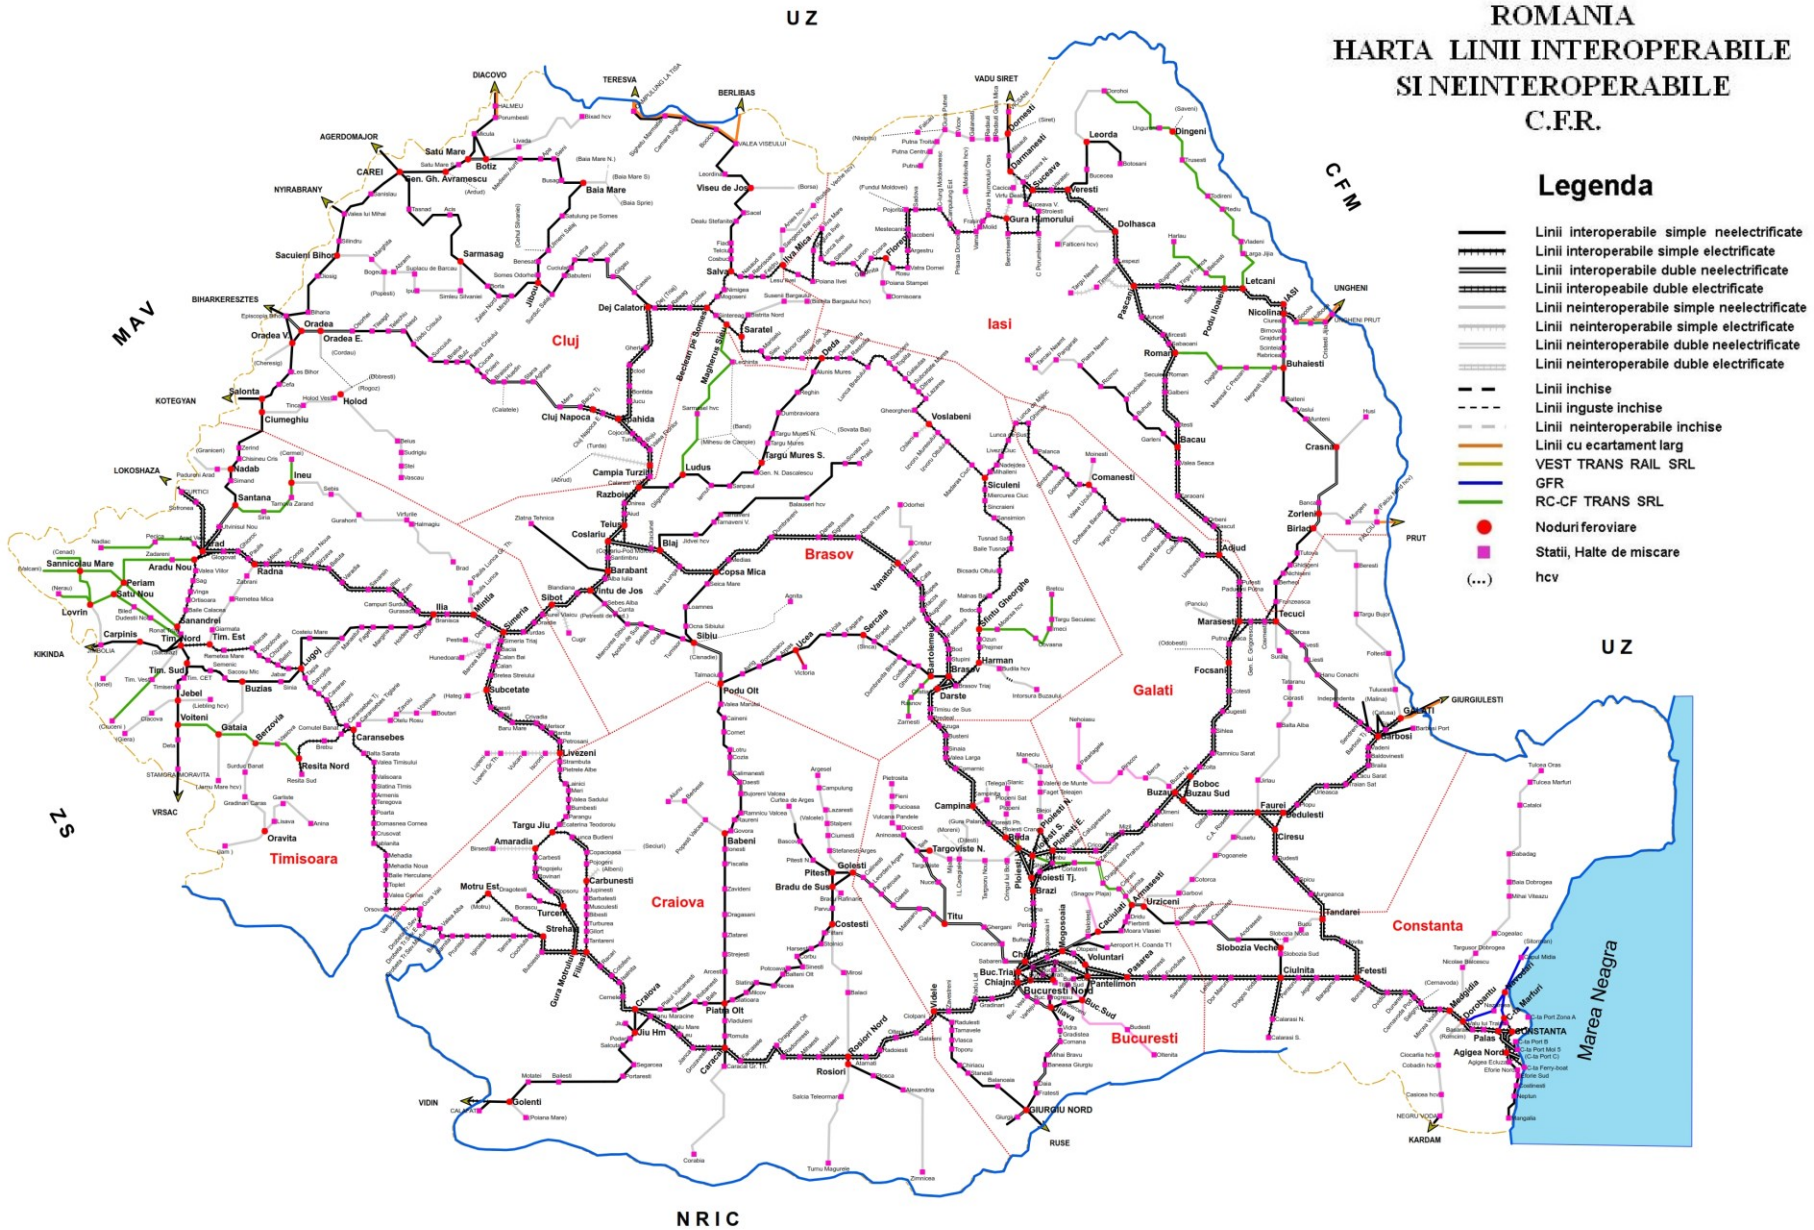

DOCUMENTUL DE REFERINȚĂ AL REȚELEI CFR - 2022

ANEXA 1.b **HARTA LINII INTEROPERABILE ȘI NEINTEROPERABILE**

Valabilitate: 12.12.2021 – 10.12.2022

Versiune: 11.0.3

Actualizare: 15.09.2021

COMPANIA NAȚIONALĂ DE CAI FERATE CFR SA

ROMANIA
HARTA LINII INTEROPERABILE
SI NEINTEROPERABILE
C.F.R.

Legenda

- Linii interoperabile simple neelectrificate
- Linii interoperabile simple electrificate
- Linii interoperabile duble neelectrificate
- Linii interoperabile duble electrificate
- Linii neinteroperabile simple neelectrificate
- Linii neinteroperabile simple electrificate
- Linii neinteroperabile duble neelectrificate
- Linii neinteroperabile duble electrificate
- - - Linii inchise
- - - Linii inguste inchise
- - - Linii neinteroperabile inchise
- Linii cu ecartament larg
- VEST TRANS RAIL SRL
- GFR
- RC-CF TRANS SRL
- Noduri feroviare
- Statii, Halte de miscare
- (...) hcv