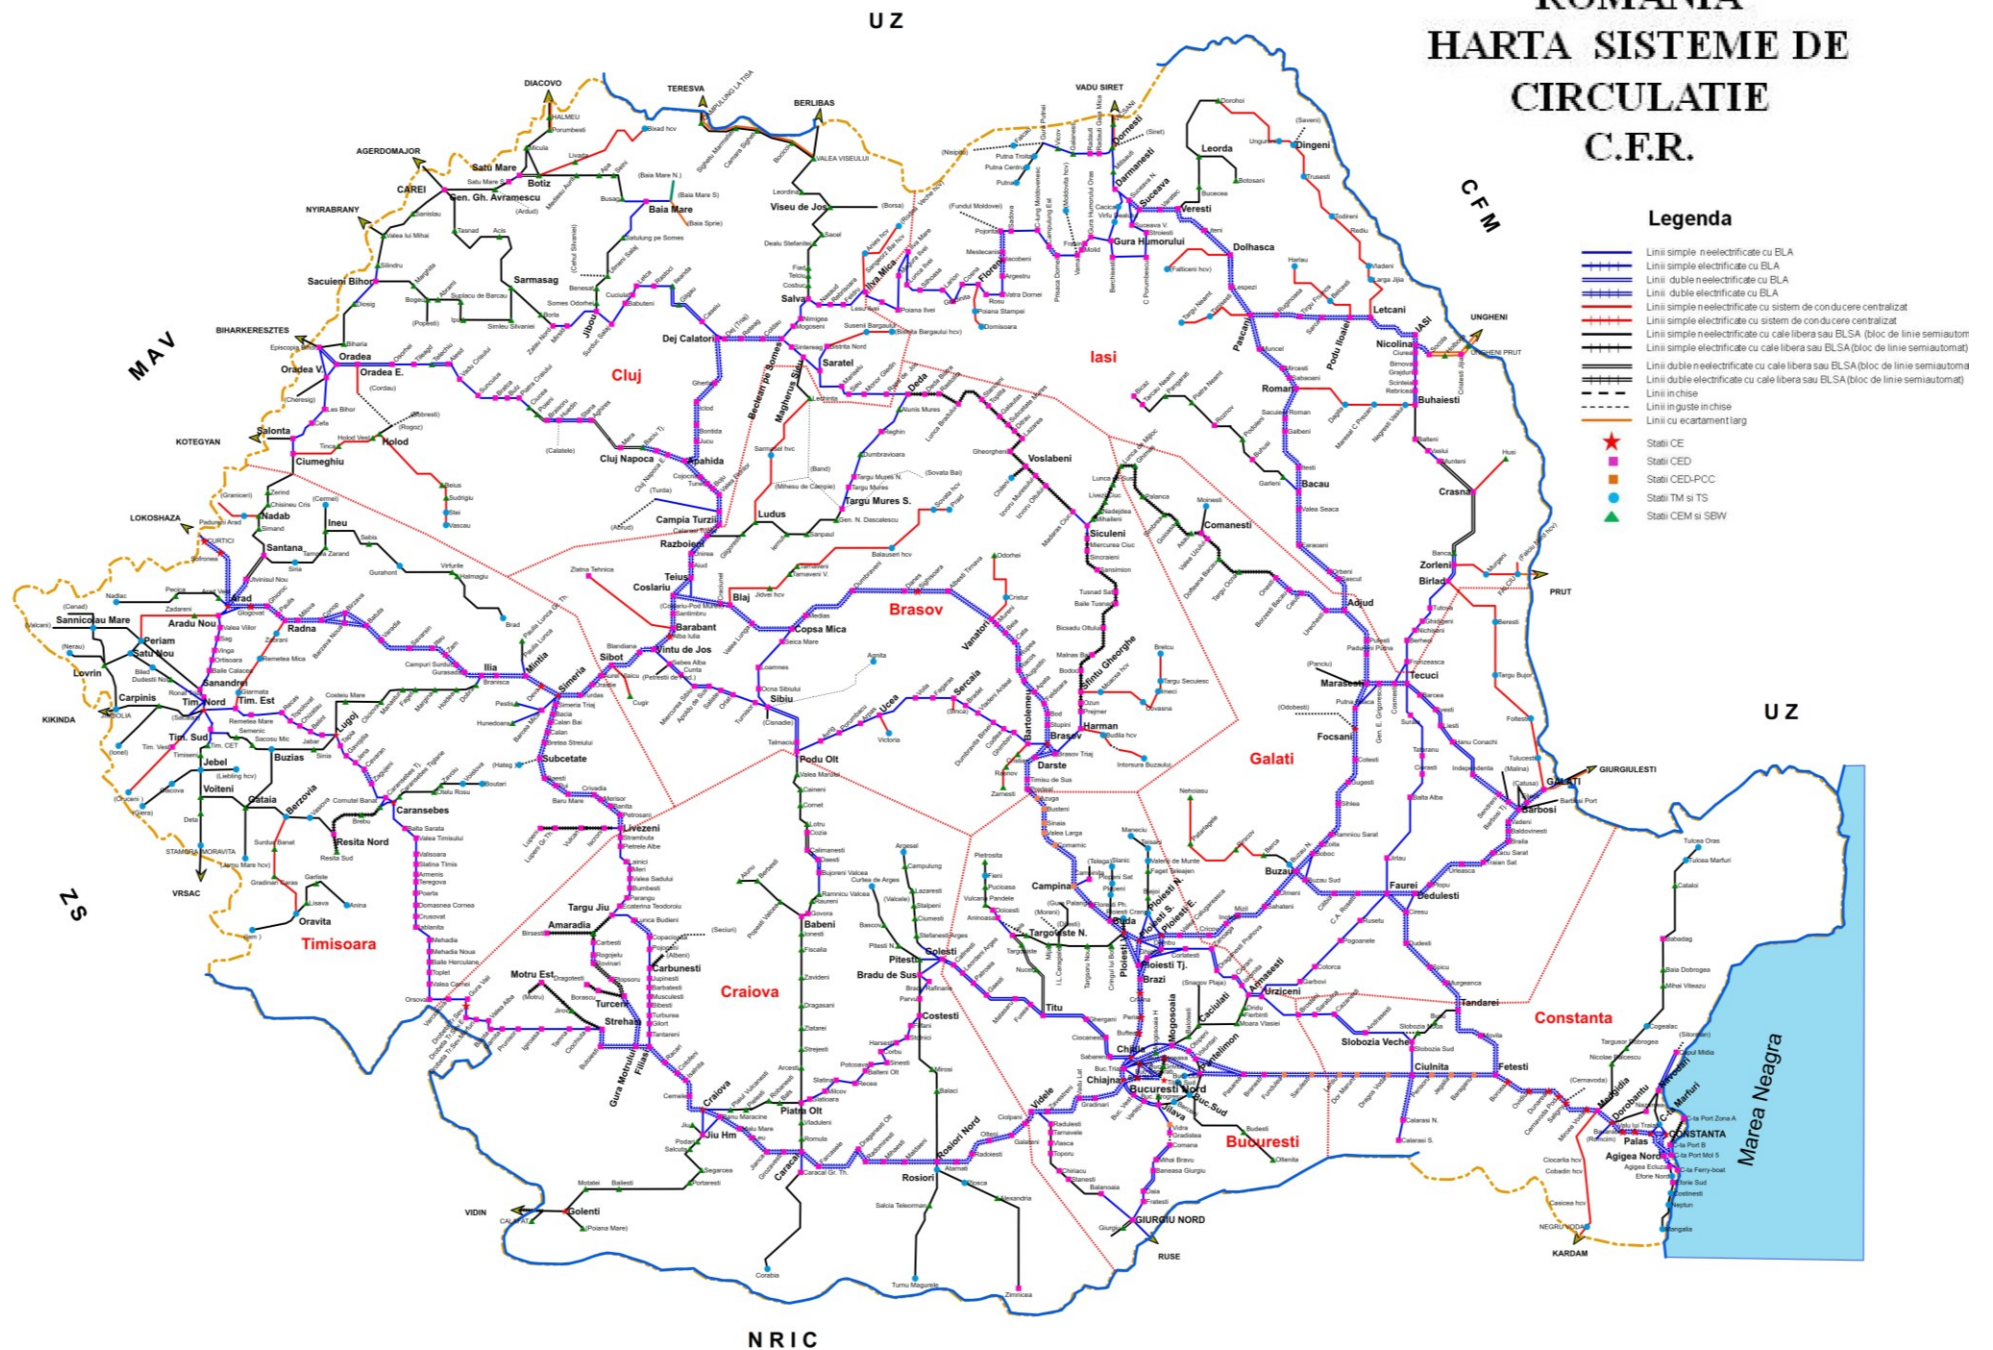

ROMANIA HARTA SISTEMELOR DE CIRCULATIE C.F.R.

Instructiuni pentru vizualizare: Mărire imagine: tasta CTRL + scroll înainte (pe mouse)

Micșorare imagine: tasta CTRL + scroll înapoi (pe mouse)