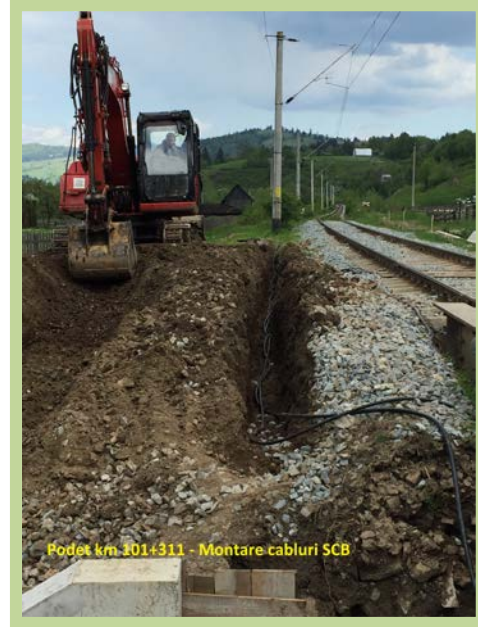

Podet km. 101+311 linia CF Dărmănești - Dornișoara