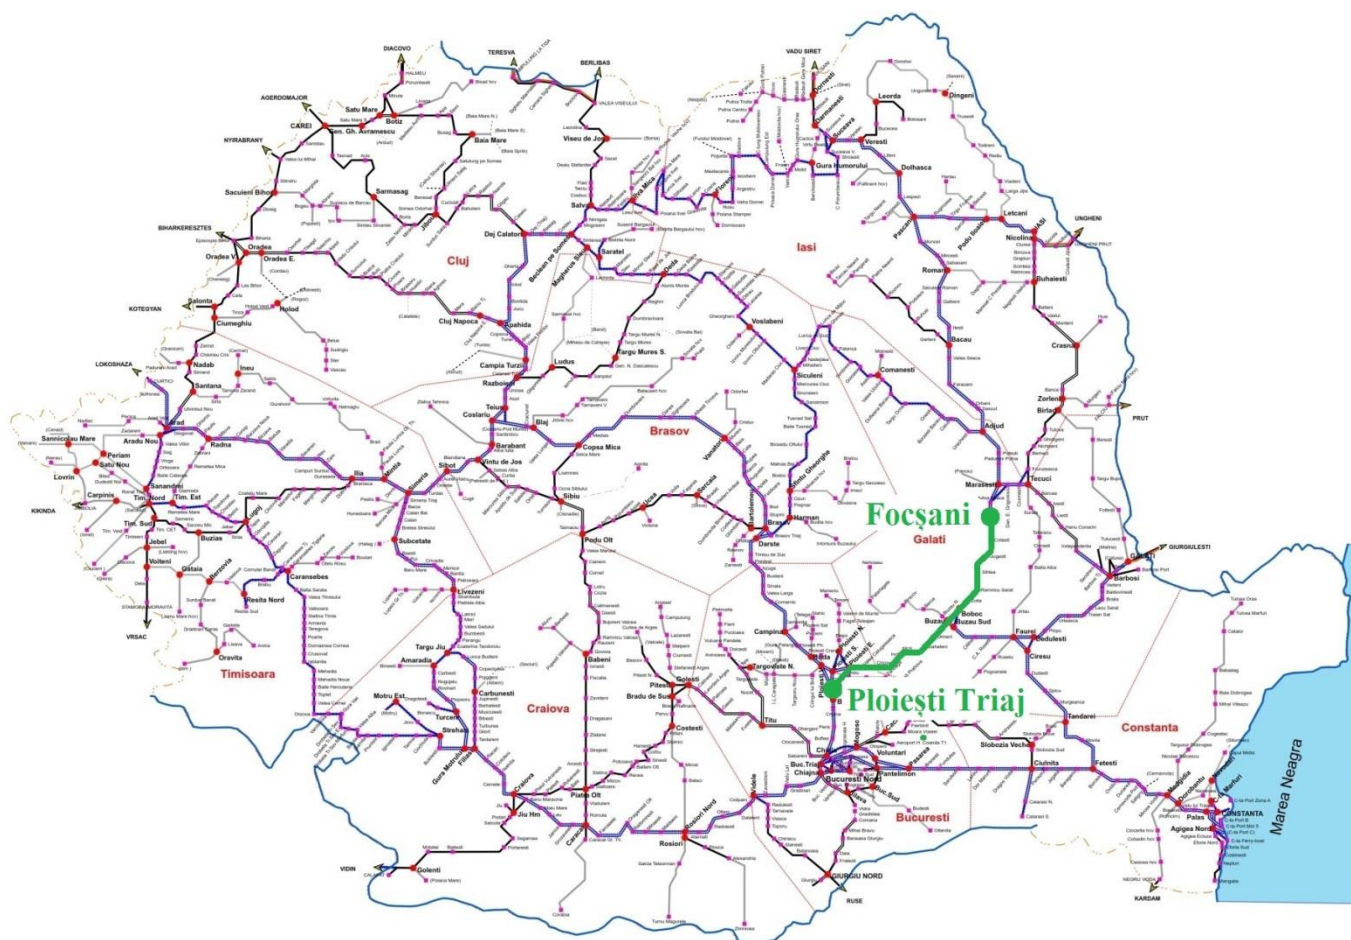

## Reabilitarea liniei de cale ferată Ploiești Triaj - Focșani - Studiu de Fezabilitate

**Stadiul implementării proiectului**

**Octombrie 2021**

Livrabile verificate, avizate și aprobate:

**44%**